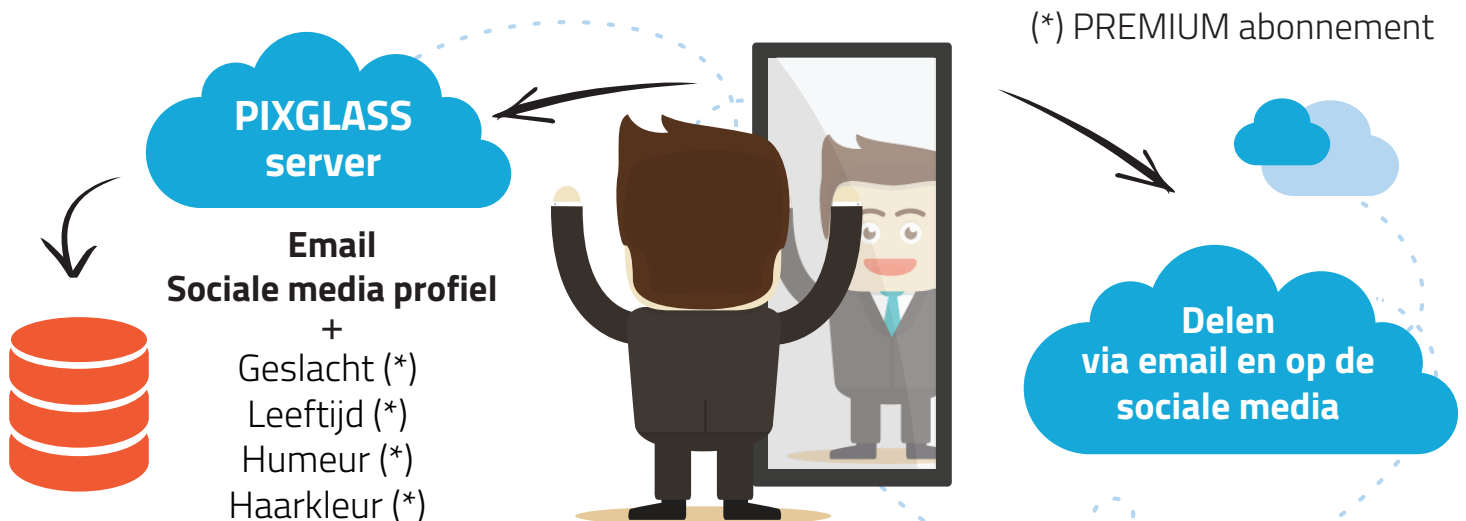

Maak van elk bezoek
een unieke ervaring

Piglass

DE FOTOGRAFISCHE GECONNECTEERDE SPIEGEL

*Een vernieuwende technologie, ten dienste van jouw merken,
winkelpunten, klanten en evenementen*

Hoe creëer je extra animo tijdens jouw event ?

Dankzij de PIXGLASS technologie kunnen we een aantal diensten aanbieden zoals :

- Video opname, Timelapse
- Afdrukken van de foto's (optie)
- Connectie met jouw sociale netwerken
- Berichtgeving (nieuws, uitnodigingen, ...)

PIXGLASS : DE TROEVEN

- "Van kop tot teen" foto's door beperkte afstand tussen spiegel en persoon.
- Foto en video functie.
- Volledig personaliseerbaar : vorm, afmetingen, materiaal, positie,... van de spiegel.
- Zeer eenvoudige installatie : Plug & Play.
- PIXGLASS respecteert het "portret-recht" geen enkele foto wordt immers bewaard in de spiegel.

ANALYSE VAN DE GEGEVENS

Buiten de standaard gegevens (mail, sociale media profiel) kan PIXGLASS jou bijkomende (*) gegevens bezorgen (leeftijd, haarkleur, detectie van bril, humeur,...), dit door de analyse van de gedeelde foto's.